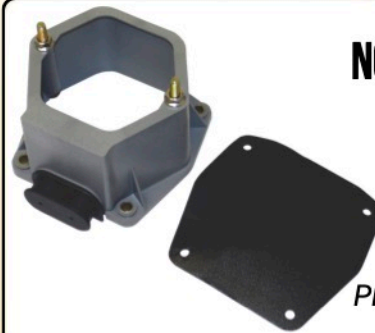

**DECEMBER SAVINGS SPOTLIGHT: PHILIPS**

**CLEAR JUNCTION BOX  
7 POLE**

PN: 15-961

**\$27.99**

**NOSE BOX KIT 3.5"**

PN: 16-775

**\$18.99**

**7 POLE SOCKET  
20AMP C/B**

PN: 15-762

**\$41.99**

**SERVICE GLADHAND  
EMERGENCY GLADHAND**

PN: 12-006/12-008

**\$4.99**

**SERVICE GLADHAND  
ANGLED  
EMERGENCY GLADHAND  
ANGLED**

PN: 12-136/12-138

**\$12.99**

**7 POLE SOCKET**

PN: 15-720

**\$13.99**

**7 WIRE PLUG**

PN: 15-730

**\$11.99**

**POLAR AIR COIL 15'**

PN: 11-5150