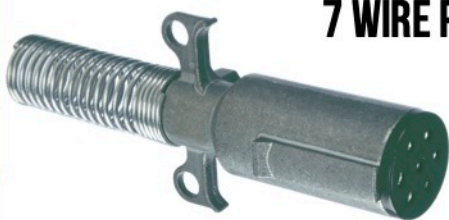

**DECEMBER SAVINGS SPOTLIGHT: PHILIPS**

**CLEAR JUNCTION BOX  
7 POLE**

PN: 15-961

**\$27.99**

**NOSE BOX KIT 3.5"**

PN: 16-775

**\$18.99**

**7 POLE SOCKET  
20AMP C/B**

PN: 15-762

**\$41.99**

**SERVICE GLADHAND  
EMERGENCY GLADHAND**

PN: 12-006/12-008

**\$4.99**

**SERVICE GLADHAND  
ANGLED  
EMERGENCY GLADHAND  
ANGLED**

PN: 12-136/12-138

**\$12.99**

**7 POLE SOCKET**

PN: 15-720

**\$13.99**

**7 WIRE PLUG**

PN: 15-730

**\$11.99**

**POLAR AIR COIL 15'**

PN: 11-5150