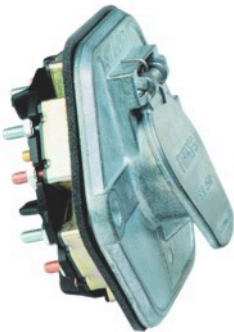

**DECEMBER SAVINGS SPOTLIGHT: PHILIPS**

**CLEAR JUNCTION BOX  
7 POLE**

PN: 15-961

**\$27.99**

**NOSE BOX KIT 3.5"**

PN: 16-775

**\$18.99**

**7 POLE SOCKET  
20AMP C/B**

PN: 15-762

**\$41.99**

**SERVICE GLADHAND  
EMERGENCY GLADHAND**

PN: 12-006/12-008

**\$4.99**

**SERVICE GLADHAND  
ANGLED  
EMERGENCY GLADHAND  
ANGLED**

PN: 12-136/12-138

**\$12.99**

**7 POLE SOCKET**

PN: 15-720

**\$13.99**

**7 WIRE PLUG**

PN: 15-730

**\$11.99**

**POLAR AIR COIL 15'**

PN: 11-5150