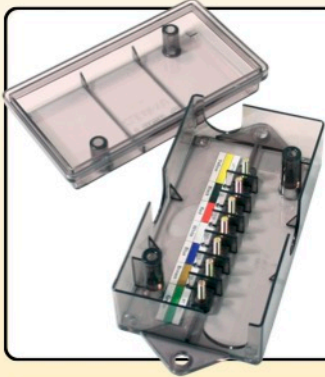

**DECEMBER SAVINGS SPOTLIGHT: PHILIPS**

**CLEAR JUNCTION BOX  
7 POLE**

PN: 15-961

**\$27.99**

**NOSE BOX KIT 3.5"**

PN: 16-775

**\$18.99**

**7 POLE SOCKET  
20AMP C/B**

PN: 15-762

**\$41.99**

**SERVICE GLADHAND  
EMERGENCY GLADHAND**

PN: 12-006/12-008

**\$4.99**

**SERVICE GLADHAND  
ANGLED  
EMERGENCY GLADHAND  
ANGLED**

PN: 12-136/12-138

**\$12.99**